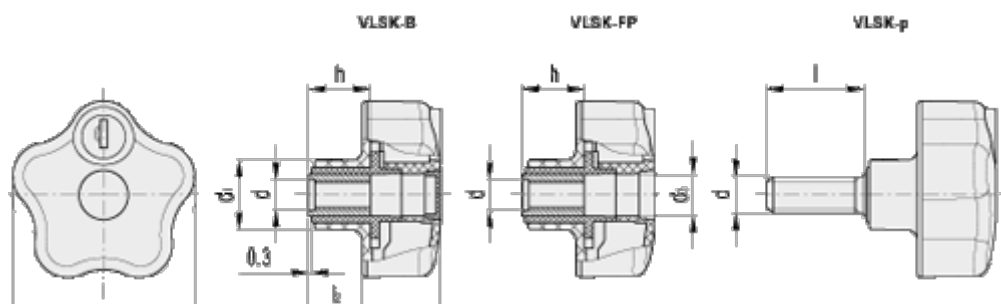

Varenummer: 2302076801
Beskrivelse: E+G Stjernegreb med lås
VLSK.63-B-M6-U

Mål

D = 63
d1 = 23
d 6H = M6
h = 18
l =
L = 44
l2 = 17